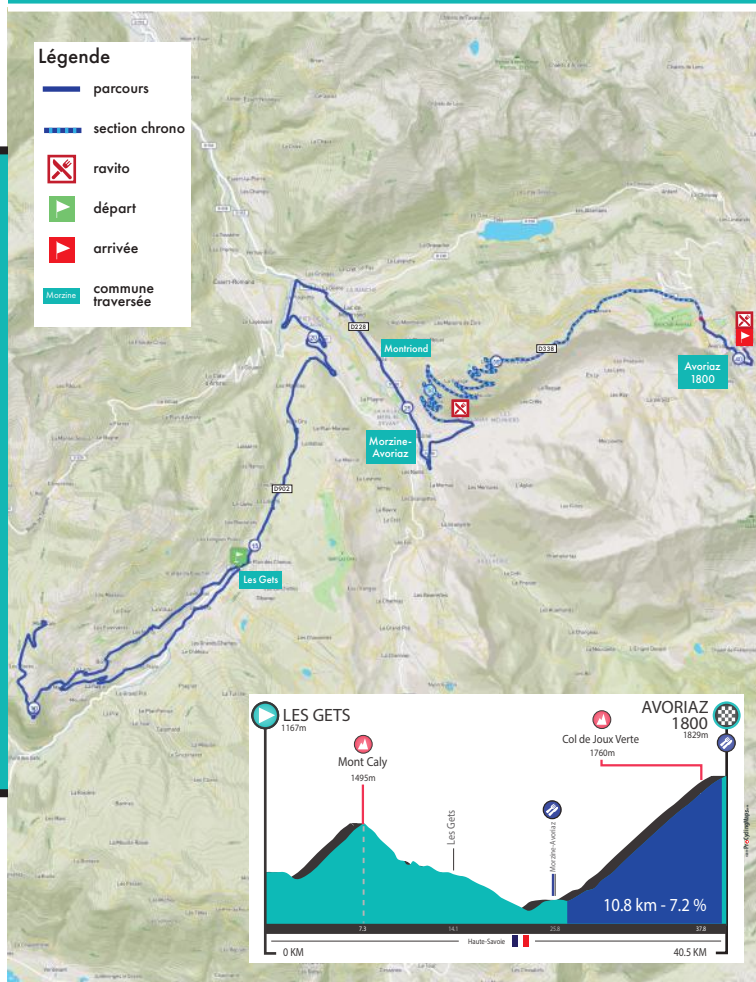

FICHE DE ROUTE

LES GETS > AVORIAZ 1800
SAMEDI 24 AOÛT 2019